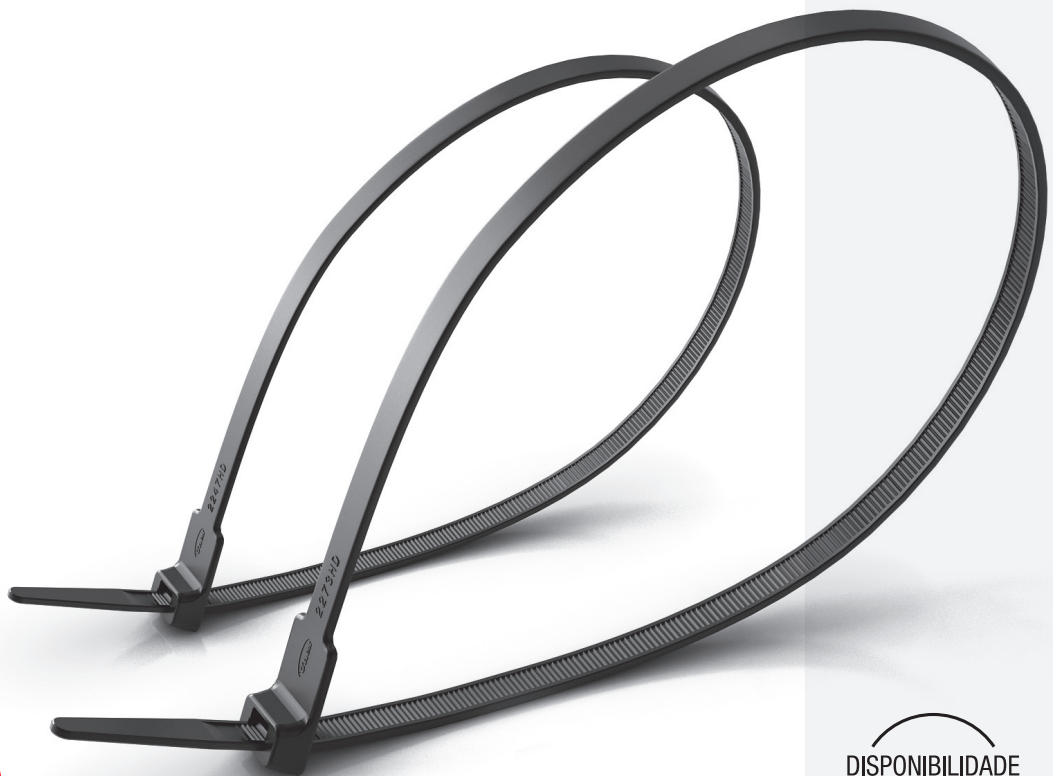

O especialista em braçadeiras

Braçadeiras

22 HD

matéria-prima

U71X

cor

Preta

www.unex.pt

22

U71X
Preta

Braçadeiras HD

Braçadeiras 22HD em **U71X**

Para ambientes químicos

- Braçadeiras para instalações em ambientes químicos, bom comportamento aos ácidos.
- Braçadeiras para instalações interiores e exteriores, com boa resistência frente aos UV.
- Classificação s/EN 62275:
 - Tipo I: Largura 2,5 mm e 3,6 mm.
 - Tipo II: Largura 4,8 mm e 7,6 mm.

Produto com valor acrescentado

Facilidade de montagem e enfiamento

As braçadeiras Unex, de enfiamento fácil e suave, fecham-se com a mão, rapidamente e sem esforço. Desenho de ponta que não danifica as mãos do instalador.

Dentado interior protegido

Dentado interior desenhado para assegurar o ajuste da braçadeira e não danificar os cabos.

Marcas de qualidade

A qualidade das braçadeiras Unex está acreditada pela obtenção das marcas qualidade mais exigentes.