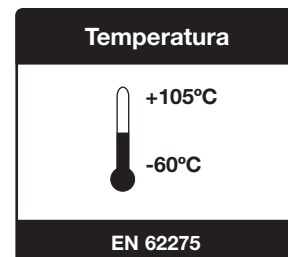

Intempérie

EN 62275

Corrosão

EN 62275

Características das Braçadeiras 22HD em **U71X**

Resistência mínima à tração do laço

Referência braçadeira	2221HD	2233HD	2244HD	2247HD	2272HD	2273HD
Resistência	80N (8,16 kg)	130N (13,6 kg)	220N (22,6 kg)	220N (22,6 kg)	530N (54,4 kg)	530N (54,4kg)