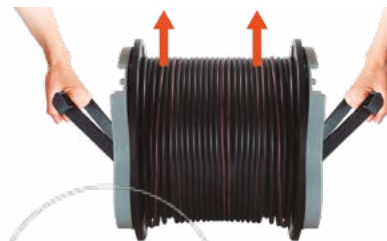

Prático e manipulável, o kit MOBIWAY™ facilita o transporte e utilização das tuas bobines para uma instalação sem limites. Montar e desenrolar!

AS VANTAGENS:

- ✓ **Sistema estável, boa aderência ao solo.**
Sistema de desenrolar silencioso.
Sistema orientável segundo a trajetória do cabo.
- ✓ **Transportável** por 1 ou 2 pessoas.
- ✓ **Sistema METRO** para oferecer uma leitura rápida e fácil do comprimento instalado e o restante na bobine. Sistema que permite uma melhor gestão do estoque e das quantidades consumidas.

Montar o kit MOBIWAY™:

1 BOBINE COMPATÍVEL MOBIWAY™

2 SUPORTES LATERAIS MOBIWAY™

COMO FUNCIONA?

A pega do carrete deve ficar na posição fechada para permitir a montagem do sistema.

1

Inserir e trancar os suportes

2

Transportar com as pegas

3

Colocar e desenrolar o cabo

O kit MOBIWAY™ consiste em:

Um novo formato de bobine MOBIWAY™

- Em comprimentos de 150 a 300 metros consoante da secção do cabo
- Facilmente transportável
- Pegas multifunções
- Empilhamento das bobines para um transporte estável e seguro
- 100% reciclável