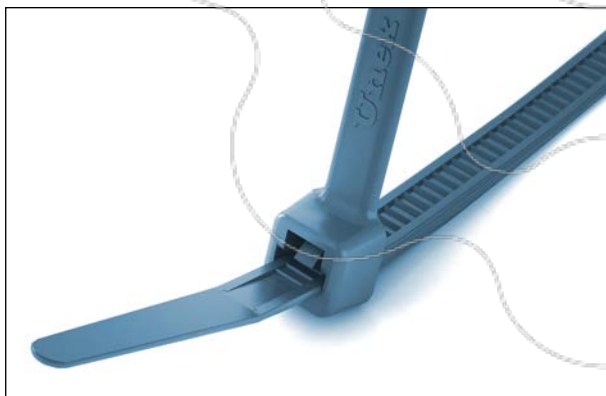

Braçadeiras detetáveis 22 DT

Unex oferece a sua gama de braçadeiras detetáveis para a indústria alimentar, farmacêutica e todas as indústrias sensíveis à contaminação, onde sejam utilizados equipamentos de deteção.

O uso de braçadeiras detetáveis Unex ajuda a reduzir o risco de contaminação do produto final e permite cumprir com os requisitos da Diretiva HACCP (Hazard Analysis Critical Control Points).

Matéria-prima

U62X Braçadeiras 22DT detetáveis | Conforme

Características técnicas

Interior EN 62275	Temperatura EN 62275	Temperatura mínima de montagem EN 62275	Tração EN 62275

Resistência mínima à tração do laço

Referência braçadeira	2221DT	2233DT	2244DT	2247DT	2273DT
Resistência N (Kg)	80N (8,16 kg)	130N (13,6 Kg)	220N (22,6 kg)	220N (22,6 kg)	530N (54,4 kg)

Facilidade de montagem e enfiamento