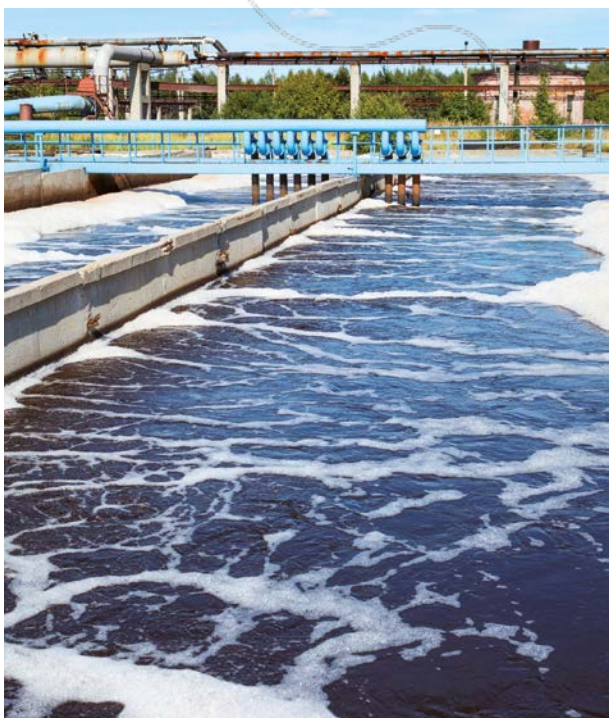

22

U71X
Preta

Braçadeiras HD

Braçadeiras 22HD em **U71X**

Para ambientes químicos

- Braçadeiras para instalações em ambientes químicos, bom comportamento aos ácidos.
- Braçadeiras para instalações interiores e exteriores, com boa resistência frente aos UV.
- Classificação s/EN 62275:
  - Tipo I: Largura 2,5 mm e 3,6 mm.
  - Tipo II: Largura 4,8 mm e 7,6 mm.

Intempérie

EN 62275

Corrosão

EN 62275