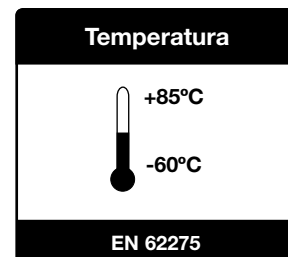

Intempérie

EN 62275

Corrosão

EN 62275

Características das Braçadeiras 22HD em **U71X**

Resistência mínima à tração do laço

Referência braçadeira	2221HD	2233HD	2244HD	2247HD	2272HD	2273HD
Resistência	80N (8,16 kg)	130N (13,6 kg)	220N (22,6 kg)	220N (22,6 kg)	530N (54,4 kg)	530N (54,4kg)