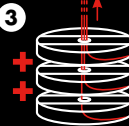

10%

DE POUPANÇA DE TEMPO

NA INSTALAÇÃO

GAMAS DISPONÍVEIS

H07V-U / H07V-K / H07Z1-K

MUDE PARA O PASSEIO™

⊕
**PEGA DE
TRANSPORTE**

⊕
**GUIA
DE FIO
INTEGRADA**

⊕
**DESENROLAR
ATÉ 5 FIOS
JUNTOS**

●
**POUPANÇA
DE 10 %
DE TEMPO**

⊕
**IDENTIFICAÇÃO
DA SECÇÃO
NOS ROLOS**

⊕
**EVITA CABOS
EMARANHADOS**

Nexans

PASSEIO

H07V-U

100 m