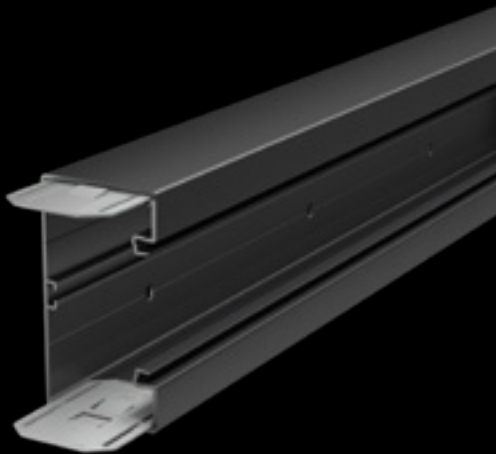

Míni coluna, tipo ISSRHSM

Calha de instalação WDK

Calha técnica Rapid 80

Calha técnica Rapid 45

Caixa de aparelhagem 71GD

Ângulo interno GK-IH

Ângulo externo GK-AH

Sistemas de ligação e fixação