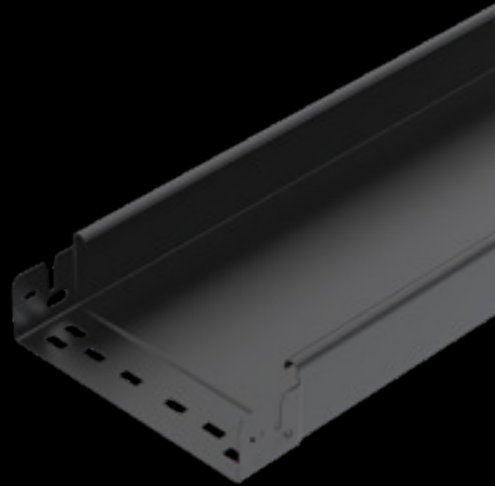

Caminho de cabos em chapa MKS-Magic® não perfurado