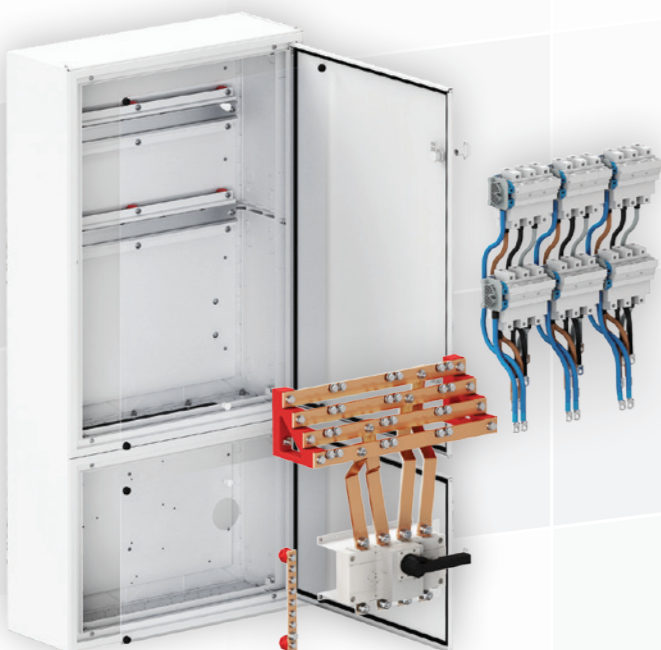

- ✓ Solução com **design compacto**, constituída por:
  - Caixa base em plástico com aro, porta e revestimento em alumínio e protecção em policarbonato
  - Corte Geral + Barramento para In 63A; 80A; 100A; 125A; 160A; 250A
  - Protecção até 6 saídas, com seccionadores 14x51, 22x58 e/ou bases NH00
- ✓ Fabricados e ensaiados segundo a norma **EN IEC 61439-1** e **EN IEC 61439-2**
- ✓ **IP44** e **IK08**
- ✓ Ideais para **remodelações**